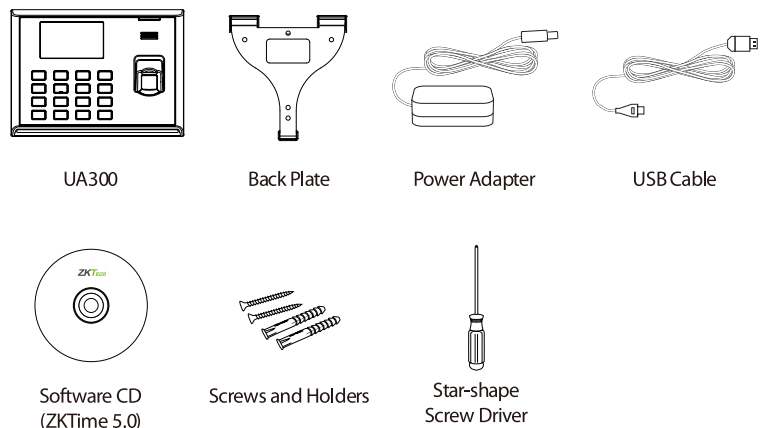

What's in the Box

บริษัท วันอะกรี จำกัด

11/3 ซอยสวนสยาม 24 แขวงคันนายาว
เขตคันนายาว กรุงเทพมหานคร 10230

☎ 02-1147893

☎ 0813542293

@fingerthailand

fingerthailand@hotmail.com

www.fingerthailand.com