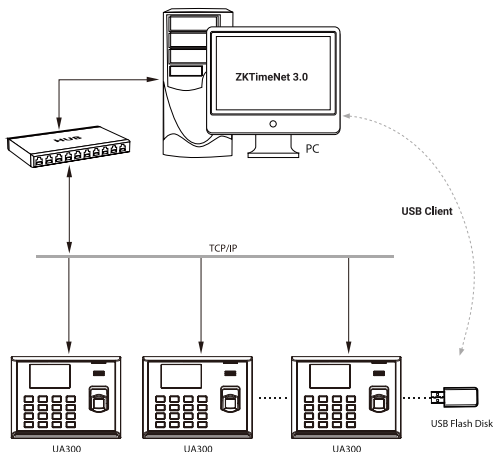

Configuration