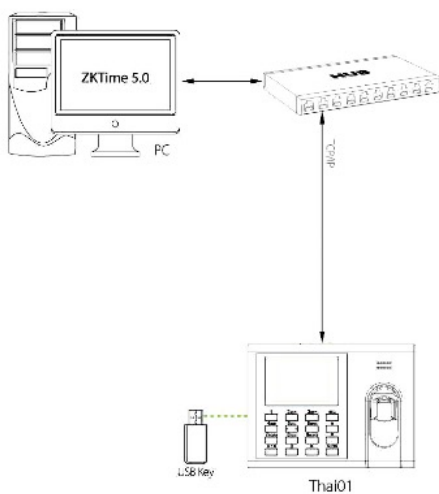

Thai01

SSR Fingerprint Time Attendance Terminal

Thai01 เป็นเครื่องสแกนลายนิ้วมือเพื่อบันทึกเวลาทำงาน
หน้าจอสีขนาด 2.8” สามารถดึงข้อมูลผ่านสาย LAN (TCP/IP) และ USB Flash Drive
มีแบตเตอรี่สำรองในตัวเครื่อง สามารถทำงานได้ 3-4 ชั่วโมง ขณะไฟฟ้ดับ

คุณสมบัติ :

- เชื่อมต่อด้วยสาย LAN (TCP/IP) หรือ USB Flash Drive
- หน้าจอสีขนาด 2.8”
- อัลกอริทึมล่าสุด Finger Print V.10.0
- มีระบบ SSR สร้างรายงานในรูปแบบ Excel ได้
- รองรับภาษาไทย/อังกฤษ
- มีปุ่มเลือกสแกน การเขางาน - เลิกงาน

Specifications

ความจุลายนิ้วมือ	Fingerprint Capacity	1000
ความจุบัตร	ID Card Capacity	1000 (Optional)
จำนวนบันทึกรายการ	Record Capacity	100,000
ขนาดหน้าจอ	Display	2.8-inch TFT Screen
การเชื่อมต่อ	Communication	TCP/IP, USB Host
ฟังก์ชันมาตรฐาน	Standard Functions	Work Code, SMS, DST, Self-Service Query, Automatic Status Switch, Scheduled-bell, T9 Input, 9 Digit User ID, Built-in Battery, SSR, desktop mount
ฟังก์ชันเสริม	Optional Functions	ID/Mifare
โปรแกรม	Software	ZKTime5.0
ระบบไฟ	Power Supply	DC 12V 1.5A
ความเร็วการสแกน	Verification Speed	≤0.5 Sec.
อุณหภูมิการใช้งาน	Operating Temp.	0 °C- 45 °C
ความชื้น	Operating Humidity	20%-80%
ขนาดตัวเครื่อง	Dimension	184*136*37.6(Length*Width*Thickness)

Configuration

What's in the Box

Thai01

Back Plate

Screws and Holders

Power Adapter

Software CD
(ZKTime 5.0)