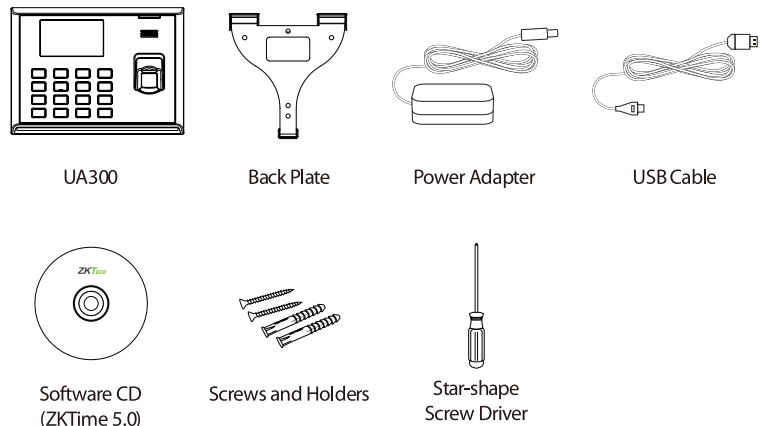

What's in the Box

บริษัท วันอะกรี จำกัด

11/3 ซอยสวนสยาม 24 แขวงคันนายาว
เขตคันนายาว กรุงเทพมหานคร 10230

☎ 02-1147893

☎ 0813542293

LINE @fingerthailand

✉ fingerthailand@hotmail.com

🌐 www.fingerthailand.com