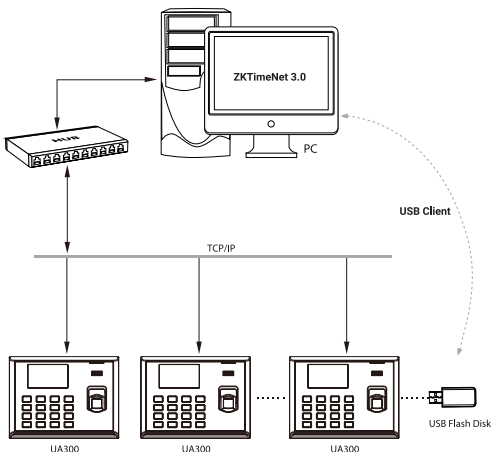

Configuration